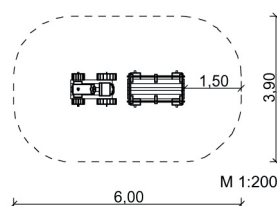

Stand: 02/2021