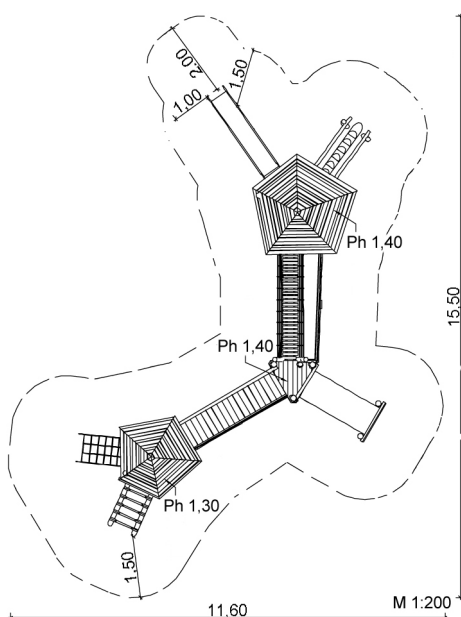

5.20.17 Spielburg »Tucherland«

Lieferumfang:

- 1 Spielturm 5-eckig mit Spitzdach
Ø ca. 2,0 m; Ph = 1,3 m
- 1 Tresen, 1 Tisch, 3 Sitzpoller unterhalb des Podestes
- 1 Maltafel; b = 1,2 m; h = 1,2 m
- 1 Schräger Sprossenaufgang; b = 0,8 m; h = 1,3 m
- 1 Schräger Netzaufgang; 0,75 x 2,0 m; MW 25/25 cm
- 1 Senkrechter Sprossenaufgang; b = 1,2 m; h = 1,3 m
- 1 Feste Holzbrücke; l = 3,0 m; b = 0,8 m
- 1 Spielturm 3-eckig; 1,2/1,2/1,2 m; Ph = 1,4 m
- 1 Senkrechter Sprossenaufgang; b = 1,2 m; h = 0,8 m
- 1 Gurtbrücke; l = 2,0 m; b = 0,8 m
- 1 Endgestell; b = 1,2 m; Ph = 0,4 m
- 1 Seil-Netz-Brücke; l = 3,0 m; b = 0,4 m
- 1 Spielturm 5-eckig mit Spitzdach
Ø ca. 2,5 m; Ph = 1,5 m
- 1 Strickleiter (innen); b = 0,45 m; h = 1,5 m
- 1 Seilaufstieg; b = 1,2 m; h = 1,5 m
- 1 Kastenrutsche (Edelstahl); b = 0,5 m; h = 1,5 m
Seitenverkleidung beidseitig der Rutsche
- 1 Baumstammtreppe; b ca. 0,8 m; h = 1,5 m
- 1 Kletterwand; b = 1,5 m; h = 2,3 m
- ca. 9,0 lfdm Seitenwand mit Burgzinnen; h = 1,0 m
- 2 Wappen
- Farbe: Robinie hell
- Seile und Netz: blau

i Hinweis:

Die Standardfarbe der Seile und des Netzes ist blau!
Die Abbildung zeigt ein nach Kundenwünschen angepasstes Produkt.

Stand: 03/2021

	5 – Spielanlagen
	3 – 6 Jahre
	ca. 20 Kinder
	1,5 m
	ab 5
	90,0 m ²
	ca. 2530 kg; gr. Teil ca. 750 kg
	2 AK à 22 h; + Technik
	26
	ca. 2,3 m ³

SIK-Holz®-Qualitätsabnahme nach DIN EN 1176 erfolgt im Werk durch einen qualifizierten Spielplatzprüfer

Meisterbetrieb des Holzbildhauerhandwerks
© SIK-Holzgestaltungs GmbH