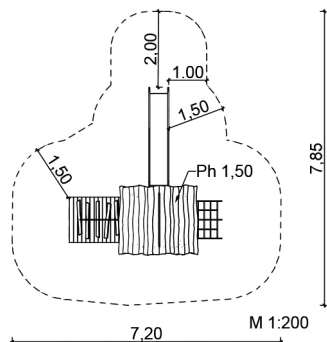

Lieferumfang:

- 1 Spielturm 4-eckig mit Satteldach
- 1,5 x 1,5 m; Ph = 1,5 m
- 1 Eingebaute Sitzbank
- 1 Tisch (rund)
- 1 Netzaufgang (steil angestellt)
- 1,0 x 1,8 m; MW 25/30 cm
- 1 Kastenrutsche (Edelstahl)
- b = 0,5 m; h = 1,5 m
- 1 Schräger Kletteraufgang mit Halteseil
- b = 1,2 m; h = 1,5 m
- Farbe: Robinie hell
- Seil und Netz: blau

optional: Schild »Rotkäppchen's Haus«

i Hinweis:

Die Standardfarbe des Spielgerätes ist Robinie hell, Seil und Netz sind blau. Die Abbildung zeigt ein nach Kundenwünschen angepasstes Produkt.

Stand: 03/2021

| | |
|--|---------------------------------|
| | 5 – Spielanlagen |
| | 3 – 6 Jahre |
| | ca. 10 Kinder |
| | 1,5 m |
| | ab 5 |
| | 37,6 m ² |
| | ca. 730 kg; gr. Teil ca. 450 kg |
| | 2 AK à 10 h; + Technik |
| | 12 |
| | ca. 0,8 m ³ |