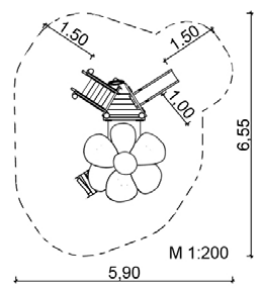

5.770.2 Spielanlage »Blume«

**Lieferumfang:**

- 1 Spielturm 3-eckig  
ca. 1,0/1,0/1,0 m; Ph = 0,55 m
- 1 Treppe mit beidseitiger Seitenwand
- 1 Kastenrutsche (Edelstahl); h = 0,55 m
- 1 Kriechröhre (GFK); l = 1,0 m
- 1 Spielturm 3-eckig mit Blütendach  
ca. 1,0/1,0/1,0 m; Ph = 0,55 m
- 1 Schräger Kletteraufgang mit Neigung 32°
- 1 Seitenwand mit eingebautem  
Drehspiel »Würfel«
- Farbig gestaltet

	5 – Spielanlagen
	1 – 3 Jahre
	ca. 8 Kinder
	1,0 m (siehe Norm)
	ab 3
	29,1 m <sup>2</sup>
	ca. 755 kg; gr. Teil ca. 350 kg
	2 AK à 10 h; + Technik
	11
	ca. 0,9 m <sup>3</sup>

Stand: 03/2021

SIK-Holz®-Qualitätsabnahme nach DIN EN 1176 erfolgt im Werk durch einen qualifizierten Spielplatzprüfer.