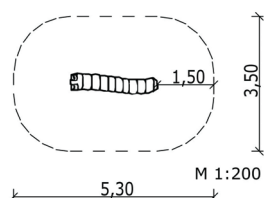

Stand: 03/2021