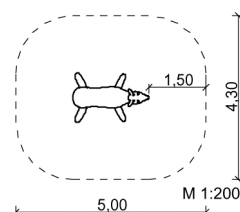

Stand: 03/2021