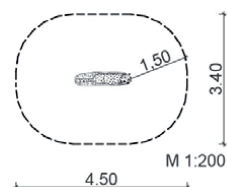

Stand: 03/2021