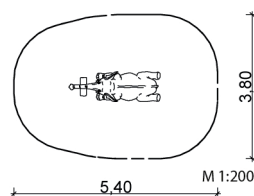

**Maße:**

Länge: ca. 2,4 m  
 Breite: ca. 0,8 m  
 Höhe: ca. 1,0 m  
 3 Bodenanker  
 Farbiger gestaltet

**i Hinweis:**

Die Skulptur wird aus Eichenvollholz geschnitten. Verfügbarkeit bitte anfragen.

Stand: 03/2021

 7 – Spielskulpturen und Sinnspele

 alle Altersgruppen

 ca. 3 Kinder

 1,0 m

 ab 4

 18,0 m<sup>2</sup>

 ca. 1300 kg

 2 AK à 2 h; + Technik