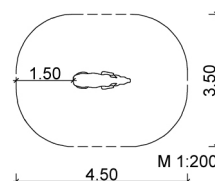

Maße:

Länge: ca. 1,5 m
 Breite: ca. 0,5 m
 Höhe (gesamt): ca. 1,2 m
 Höhe (Sitz): ca. 0,7 m
 2 Bodenanker
 Farbig gestaltet

☰ 7 – Spielskulpturen und Sinnspiele

👤 alle Altersgruppen

👨👩👧 ca. 2 Kinder

📏 0,7 m

🏰 ab 3

📐 14,0 m²

⚖️ ca. 250 kg

🕒 2 AK à 1,5 h; + Technik

📏 -

📌 2 Bodenanker

SIK-Holz®-Qualitätsabnahme nach DIN EN 1176 erfolgt im Werk durch einen qualifizierten Spielplatzprüfer.

Meisterbetrieb des Holzbildhauerhandwerks
 © SIK-Holzgestaltungs GmbH