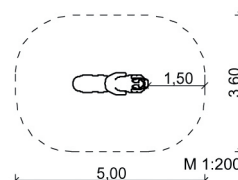

Stand: 03/2021