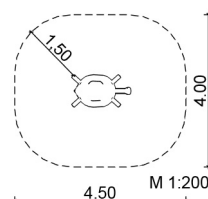

Stand: 03/2021