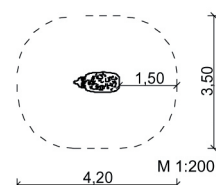

*Maße:*

Länge: ca. 1,2 m  
 Breite: ca. 0,5 m  
 Höhe: ca. 0,7 m  
 2 Bodenanker  
 Farbig gestaltet

 7 – Spielskulpturen und Sinnspiele

 alle Altersgruppen

 ca. 2 Kinder

 0,7 m

 ab 3

 13,0 m<sup>2</sup>

 ca. 120 kg

 2 AK à 1,5 h; + Technik

 -

 2 Bodenanker

SIK-Holz®-Qualitätsabnahme nach DIN EN 1176 erfolgt im Werk durch einen qualifizierten Spielplatzprüfer.

Meisterbetrieb des Holzbildhauerhandwerks  
 © SIK-Holzgestaltungs GmbH