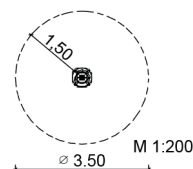

7.74 Spielskulptur »Feste Eierschale«

Maße:

Durchmesser (max.): ca. 0,5 m
 Höhe: ca. 0,5 m
 Höhe (Sitz): ca. 0,35 m
 1 Bodenanker
 Farbig gestaltet

7.75 Spielskulptur »Drehbare Eierschale«

Maße:

Durchmesser (max.): ca. 0,5 m
 Höhe: ca. 0,6 m
 Höhe (Sitz): ca. 0,4 m
 1 Bodenanker
 Farbig gestaltet

Weitere Motive auf Anfrage

i Hinweis (7.75):

Fundament erforderlich:

Spielsand, Rindenmulch, Holzschnitzel, Kies

Fundament nicht erforderlich:

Gewachsener Boden, Rasen

Stand: 03/2021

	7 – Spielskulpturen und Sinnspiele
	ab 6 Jahre
	1 Kind
	0,35 m (7.74) / 1,0 m (7.75)
	ab 1 (7.74) / ab 3 (7.75)
	9,6 m ²
	ca. 50 kg
	1 AK à 1 h
	1 evtl.
	1 BA; evtl. 0,05 m ³ (je nach Bodenart)