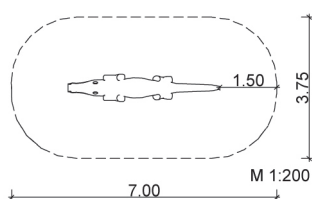

Stand: 03/2021