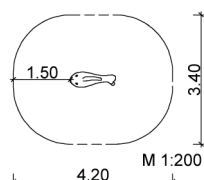

Stand: 03/2021