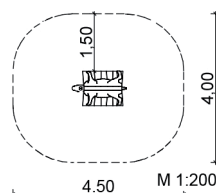

Stand: 04/2021