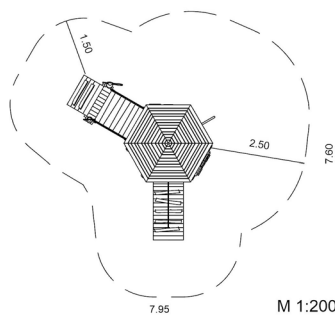

Lieferumfang:

- 1 Spielturm "Burg" 6-eckig mit Spitzdach und umlaufender Seitenwand mit Einstiegs- und Fensteröffnungen
d ca. 2,3 m, Ph = 0,5 / 1,5 / 2,5 m mit geteilten Podestebenen trapezförmig
- 1 Mittelpfosten mit versetzten Aufstiegsprossen
- 1 Kletterstange mit Bogen
h = 3,2 m (l = 4,0 m)
- 1 Kletterwand mit Einstiegsöffnung
b = 0,8 m; h = 2,5 m
- 1 schräger Kletteraufgang
b = 1,0 m; h = 1,5 m
- 1 Wellensteg mit Kettenhandläufen
b = 0,9 m; l = 1,0 m
- 1 Endgestell Ph = 0,5 m mit verlängerten Pfosten gestaltet als Lanze und Streitaxt
- 1 schräger Kletteraufgang
b = 0,9 m; h = 0,5 m

Farbe: farbig gestaltet
Seile: natur

Stand: 11/2025

	Spielanlagen
	3 – 12 Jahre
	ca. 11 Kinder
	2,5 m
	ab 5
	ca. 62,4 m ²
	kg
	2 AK à 22 h; + Technik
	14
	SIK-Holz®-Qualitätsabnahme nach DIN EN 1176 erfolgt im Werk durch einen qualifizierten Spielplatzprüfer.