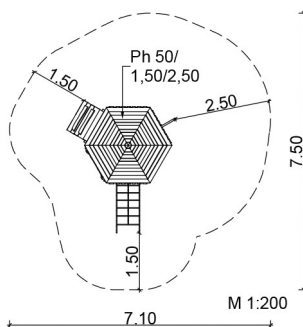

**Lieferumfang:**

- 1 Spielturm "Leuchtturm" 6-eckig und umlaufender Seitenwand mit Einstiegs- und Fensteröffnungen  
d ca. 2,3 m, Ph = 0,5 / 1,5 / 2,5 m mit geteilten Podestebenen trapezförmig
- 1 Mittelposten mit versetzten Aufstiegsprossen
- 1 Spitzdach mit Dachaufsatz und innenliegendem Leuchtfener
- 1 Kletterstange mit Bogen  
h = 3,2 m (l = 4,0 m)
- 1 schräger Netzaufgang  
b = 0,6 m; h = 2,1 m; MW 30/30 cm
- 1 schräger Kletteraufgang  
b = 0,9 m; h = 0,5 m

Farbe: farbig gestaltet  
Netz / Seile: natur

	Spielanlagen
	6 – 12 Jahre
	ca. 11 Kinder
	2,5 m
	ab 5
	ca. 53,3 m <sup>2</sup>
	kg
	2 AK à 22 h; + Technik
	12
	SIK-Holz®-Qualitätsabnahme nach DIN EN 1176 erfolgt im Werk durch einen qualifizierten Spielplatzprüfer.