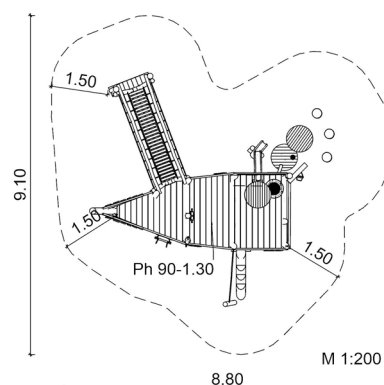

Stand: 11/2025