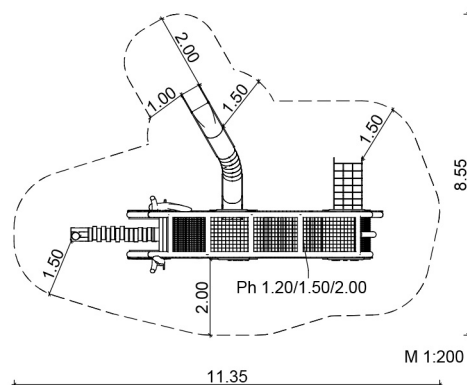

5-774.4

Spielanlage »Kletter-Wisent«

Lieferumfang:

l (gesamt) ca. 8,2 m
h (gesamt) ca. 5,75 m
b (gesamt) ca. 5,2 m

- 1 Wisent-Körper
l ca. 6,7 m; b ca. 1,3 m; h ca. 4,1 m
- 3 innenliegende Podeste h = 1,2 - 2,0 m
- 1 fester Holzsteg l = 1,8 m
umlaufend Seitenverkleidung aus
Robinienbrettware und Schutznetz
mit Einstiegsöffnungen
- 1 Muldenrutsche (Edelstahl)
b = 0,5 m; h = 2,0 m
mit Linkskurve 30°
- 1 Schräger Netzaufgang
0,75 x 2,1 m; MW 25/30 cm
- 1 Wackelsteg l = 2,0 m

Farbe: farbig gestaltet
Seile / Netze: natur

Stand: 11/2025

	Spielanlagen
	6 – 12 Jahre
	ca. 11 Kinder
	2,0 m
	ab 5
	ca. 98,1 m ²
	kg
	2 AK à 20 h; + Technik
	15
	2,6 m ³
	SIK-Holz®-Qualitätsabnahme nach DIN EN 1176 erfolgt im Werk durch einen qualifizierten Spielplatzprüfer.