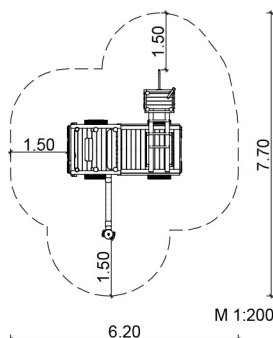

Lieferumfang:

- 1 Podest mit Fahrerhaus
  ca. 1,25 x 1,2 m; Ph = 0,3 m
- 1 Armaturenbrett
- 1 Lenkrad
- 2 eingebaute Sitzbänke
- 2 aufgesetzte Scheinwerfer
- 1 aufgesetzter Kühlergrill
- 2 aufgesetzte Rundumleuchten
- 2 aufgesetzte Rückleuchten
- 2 Nummernschilder "SIK 112"
- 1 eingeschnitzte "Feuerwehr-Axt"
- 1 Martinshorn
- 1 Glocke
- 2 Außenspiegel
- 1 Rückspiegel
- 1 Ladefläche ca. 1,25 x 1,65 m; Ph = 0,65 m
- 1 Drehleiter (feststehend) mit Korb
- 1 Guckrohr (Edelstahl)
- 1 Kletterstange mit Bogen für Ph = 1,2 m
- 4 Räder mit Radkasten
- 1 Balanciertau
- 1 Pfosten gestaltet als "Hydrant"

Farbe: farbig gestaltet

Stand: 11/2025

3 – 6 Jahre

ca. 9 Kinder

1,2 m

ab 4

ca. 47,8 m²

2 AK à 12 h; + Technik

8

SIK-Holz®-Qualitätsabnahme nach DIN EN 1176 erfolgt im Werk durch einen qualifizierten Spielplatzprüfer.

Meisterbetrieb des Holzbildhauerhandwerks
© SIK-Holzgestaltungs GmbH